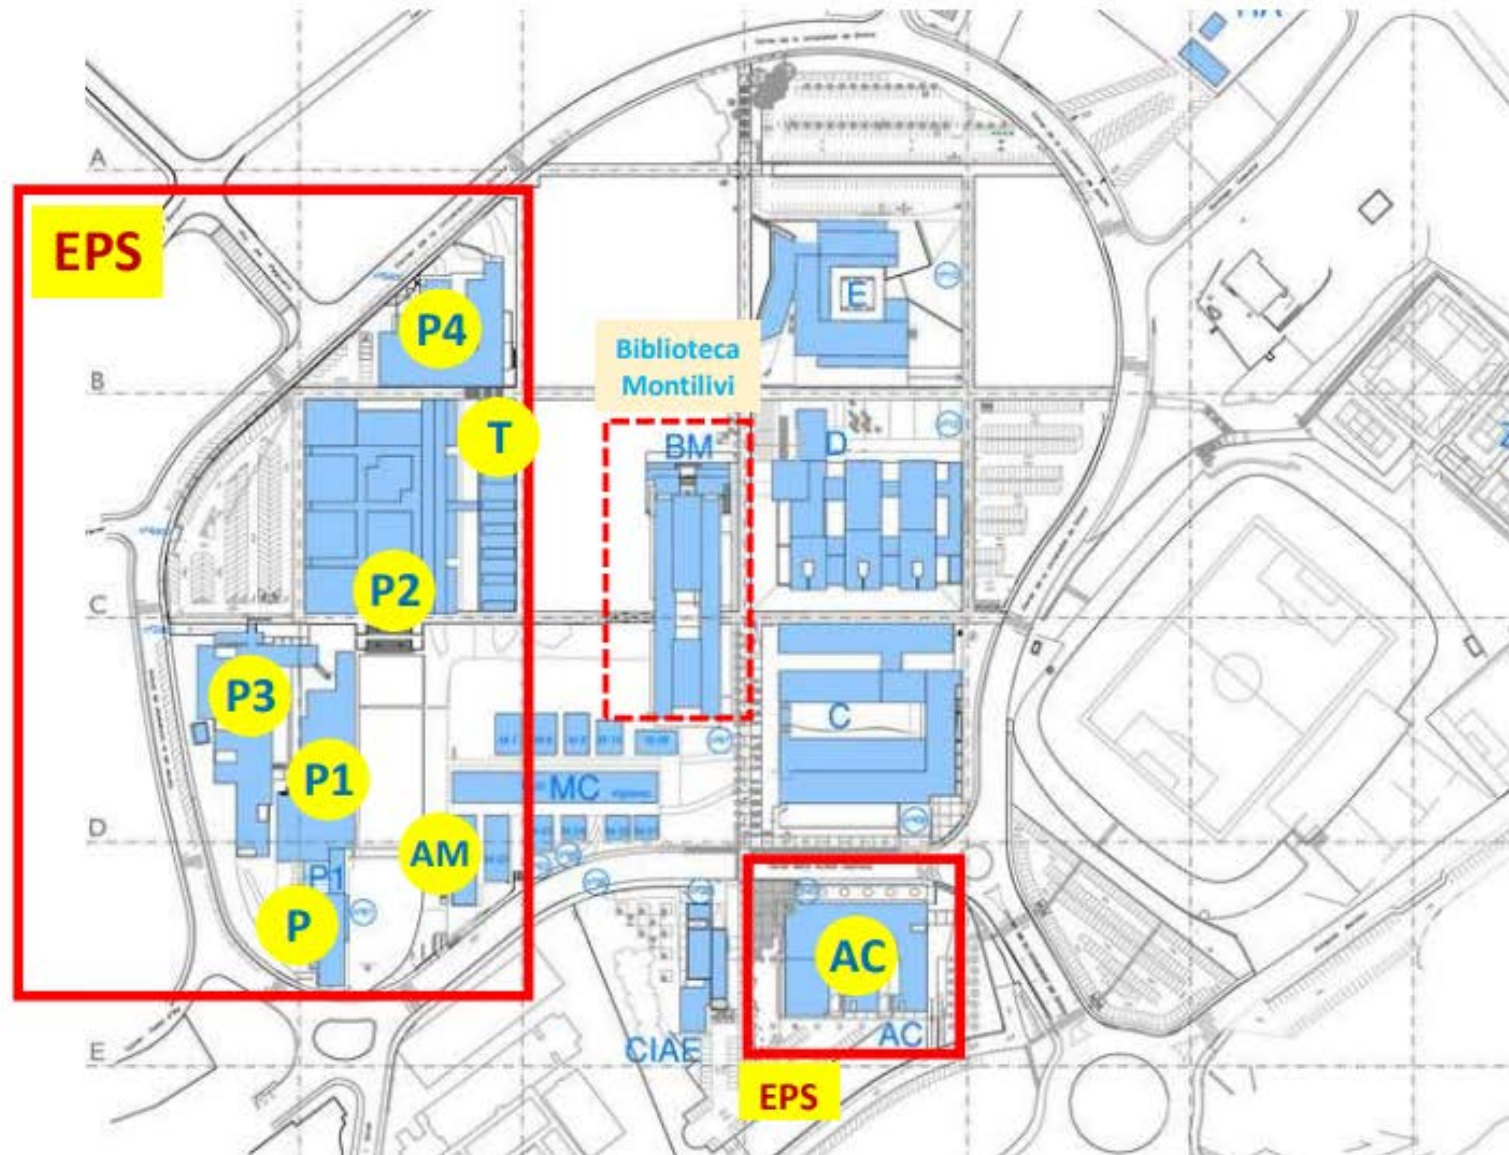

EL CAMPUS MONTILIVI

CAMPUS MONTILIVI - EPS

	EPS ESCOLA POLITÈCNICA SUPEROR
	P1 Edifici Politècnica 1
	P2 Edifici Politècnica 2
	P3 Edifici Politècnica 3
	P4 Edifici Politècnica 4
	AM Mòduls centrals (barracons)
	T Tallers
	P Pesants
	AC Aulari comú